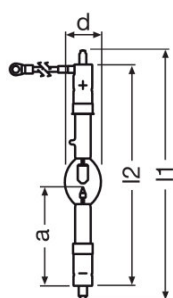

Abmessungen & Gewicht

Durchmesser	60,0 mm
Länge	342,0 mm
Länge mit Sockel jedoch ohne Sockelstift	302,00 mm
Abstand Lichtschwerpunkt (LCL)	145,0 mm ¹⁾
Elektrodenabstand kalt	6,0 mm
Kabel-/Leitungslänge, Eingangsseite	300 mm
Produktgewicht	555,00 g
Kabellänge	300,0 mm