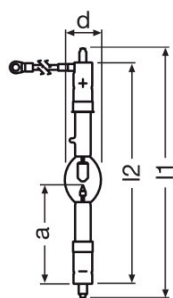

### Abmessungen & Gewicht

Durchmesser	70,0 mm
Länge	416,0 mm
Länge mit Sockel jedoch ohne Sockelstift	370,00 mm
Abstand Lichtschwerpunkt (LCL)	171,0 mm <sup>1)</sup>
Elektrodenabstand kalt	7,0 mm
Kabel-/Leitungslänge, Eingangsseite	400 mm
Produktgewicht	1022,90 g
Kabellänge	400,0 mm