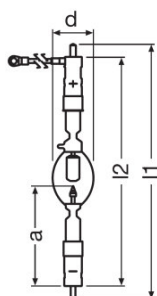

### Abmessungen & Gewicht

Durchmesser	78,0 mm
Länge	436,0 mm
Länge mit Sockel jedoch ohne Sockelstift	393,00 mm
Abstand Lichtschwerpunkt (LCL)	170,5 mm <sup>1)</sup>
Elektrodenabstand kalt	11,0 mm
Kabel-/Leitungslänge, Eingangsseite	400 mm
Produktgewicht	1025,00 g
Kabellänge	400,0 mm